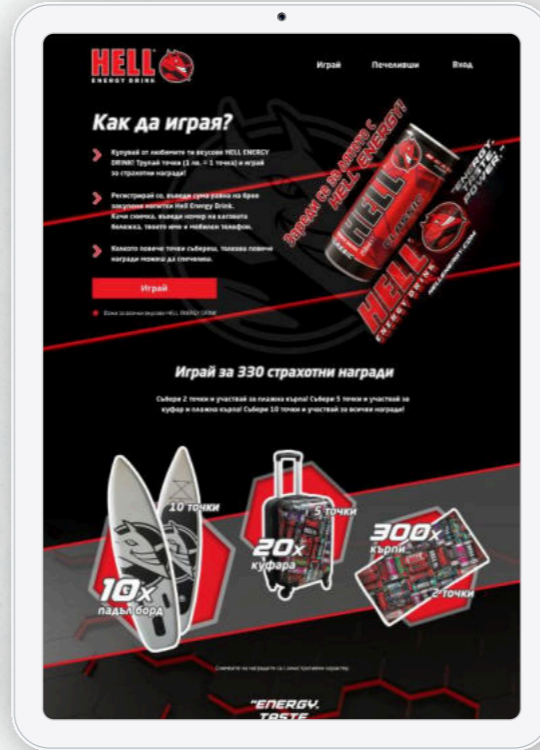

# 09 online stores

LOGAS CANDLES

ACTIVE CHOICE

САНИТАРЕН МАГАЗИН

GINZA MODE

Natur Produkt

Daphne

KWIAT

# 11 promo websites