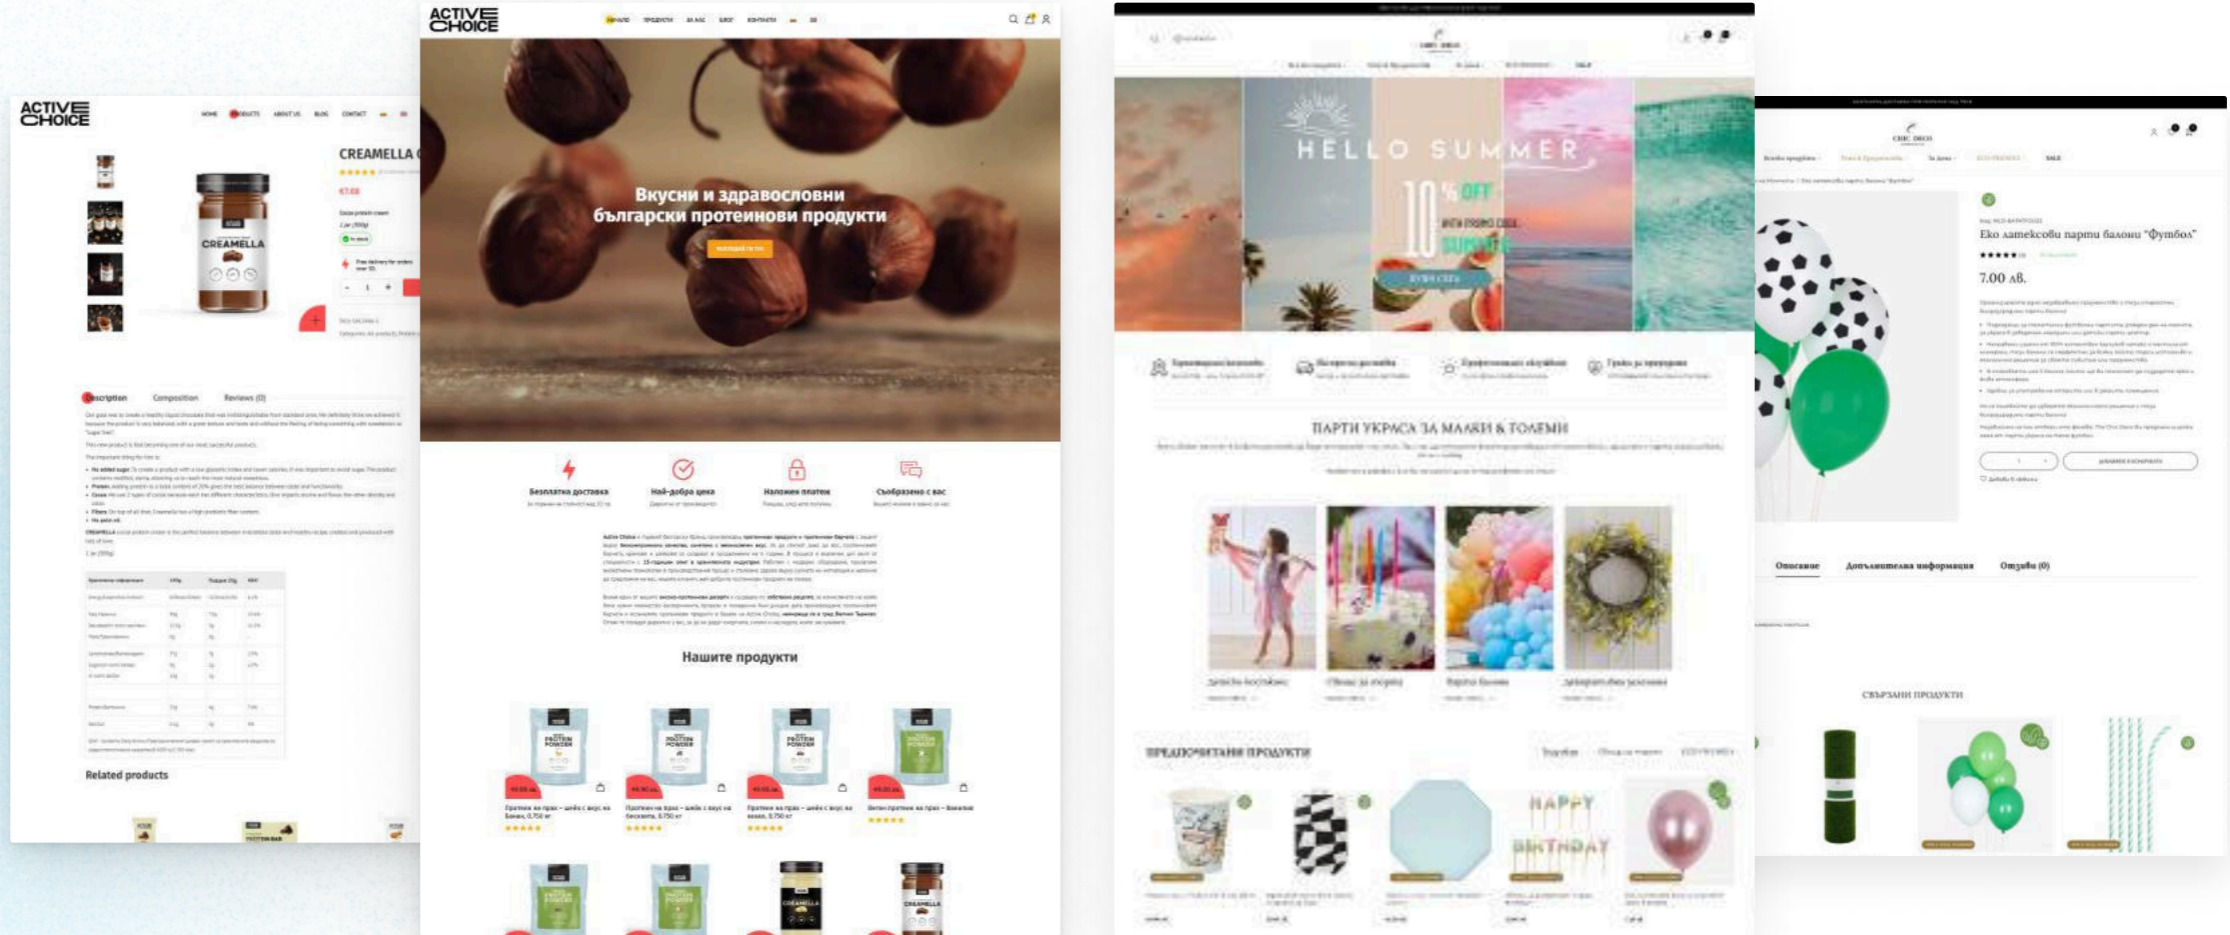

# 09 online stores

LOGAS CANDLES

ACTIVE CHOICE

САНИТАРЕН МАГАЗИН

GINZA MODE

Natur Produkt

Daphne

KWIAT