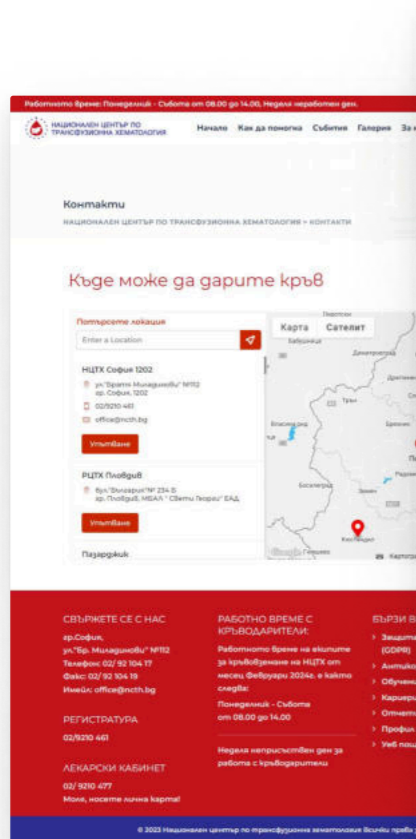

# 09 online stores

LOGAS CANDLES

ACTIVE CHOICE

САНИТАРЕН МАГАЗИН

GINZA MODE

Natur Produkt

Daphne

KWIAT

# 11 promo websites