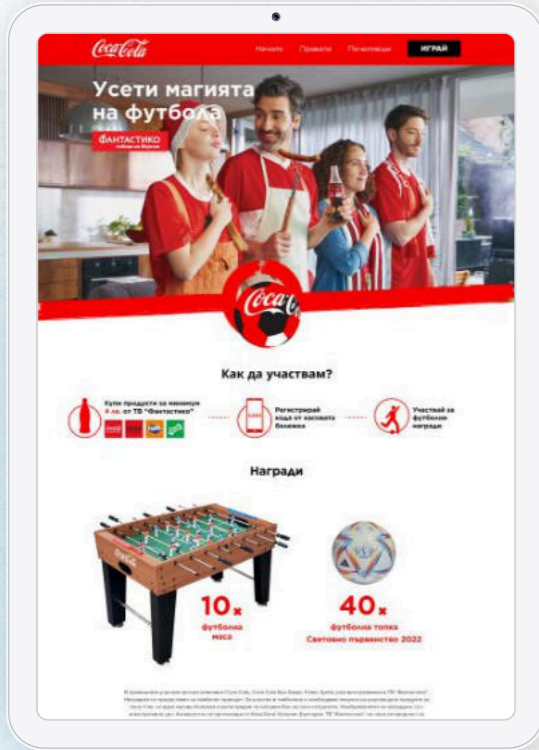

# 09 online stores

LOGAS CANDLES

ACTIVE CHOICE

САНИТАРЕН МАГАЗИН

GINZA MODE

Natur Produkt

Daphne

KWIAT

# 11 promo websites